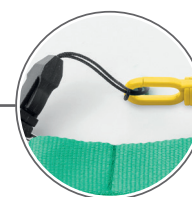

clip per passaggio
del lanyard