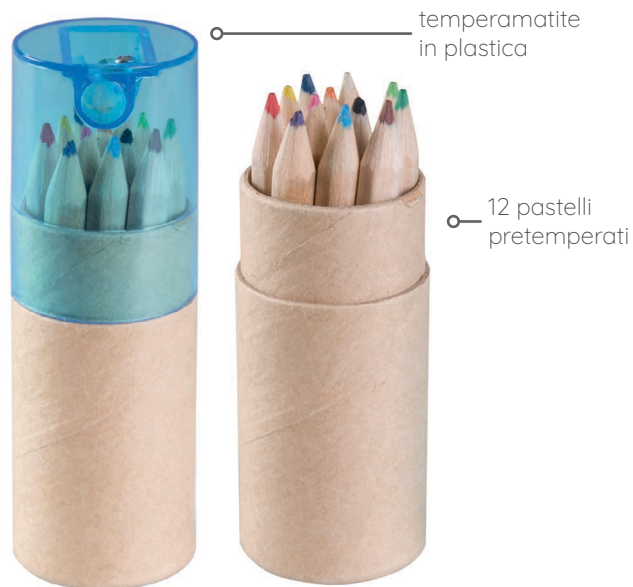

temperamatite
in plastica

12 pastelli
pretemperati

PD530 Donatello

Set 12 mini pastelli in legno, pretemperati
astuccio in cartone, chiusura con temperamatite

☑ pastello: Ø 0,75x6,5 cm ca
☑ astuccio: Ø 3,5x10 cm ca 📦 20/200

TA UV