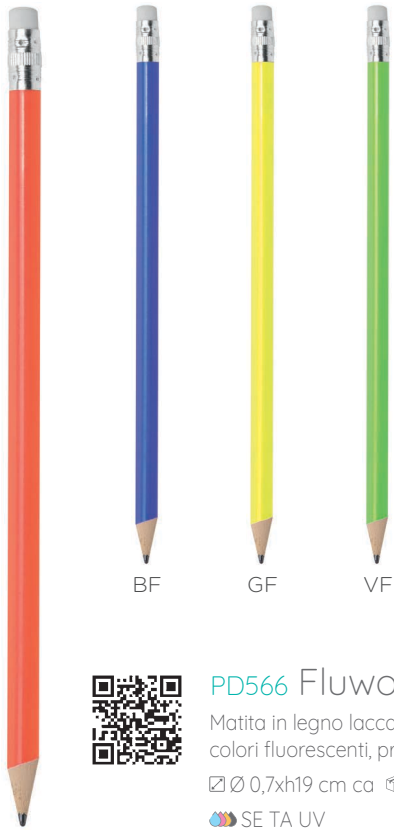

☑ pastello: Ø 0,75x9 cm ca
☑ astuccio: 4,5x9x0,8 cm ca 📦 25/500

SE TA UV

MATITE IN LEGNO

MATERIALE
NATURALE

Qualità e sostenibilità

PD561 Comic

Matita in legno naturale
finiture colorate
pretemperata

☐ Ø 0,7xh17,5 cm ca ☎ 100/1000

 SE TA UV

PD563 Blackwood

Matita in legno laccato
gommino colorato, pretemperata

☐ Ø 0,7xh19 cm ca ☎ 100/1000

 SE TA UV

PD564 Silverwood

Matita in legno laccato
finitura bicolore, pretemperata

☐ Ø 0,7xh17,5 cm ca ☎ 100/1000

 SE TA UV

BF

GF

VF

PD566 Fluwood

Matita in legno laccato con gommino colori fluorescenti, pretemperata

☐ Ø 0,7xh19 cm ca ☎ 100/1000

SE TA UV

AF

matita evidenziatore

PD567 Marker

Matita evidenziatore pretemperata, legno naturale

☐ Ø 1xh18 cm ca ☎ 100/600

SE TA UV

BI

BL