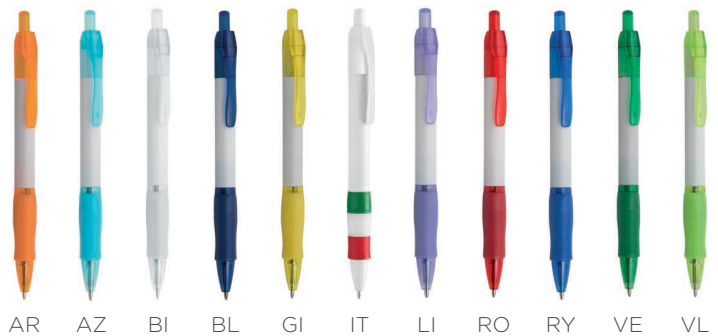

AR AZ BI BL GI IT LI RO RY VE VL

PD388 Jane

Penna a sfera in plastica, meccanismo a scatto
grip in gomma, refill nero

☑ Ø 1,05xh15 cm ca ☑ 50/1000

SE TA UV