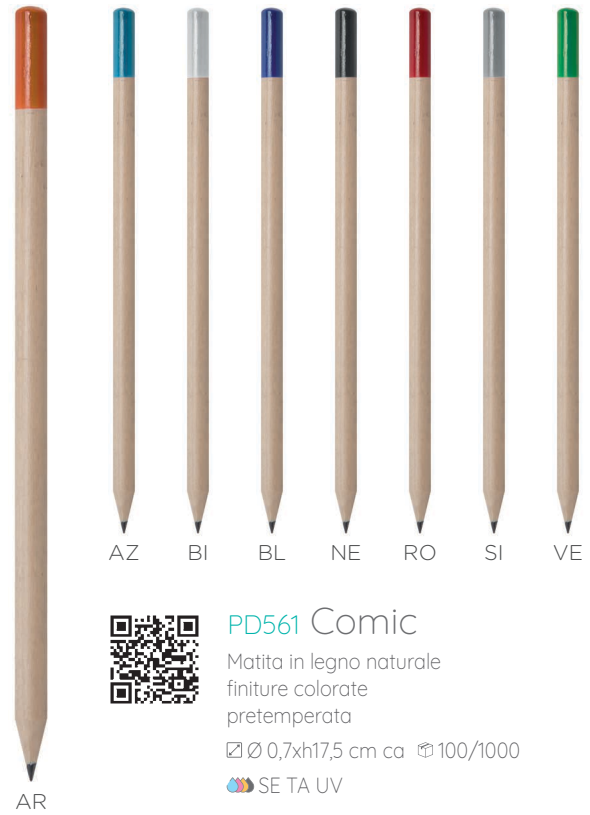

PD540 Leonardo

Set 12 mini pastelli in legno, pretemperati
astuccio in cartoncino naturale

☑ pastello: Ø 0,75x9 cm ca
☑ astuccio: 8,8x9x0,8 cm ca 📦 25/250

TA UV SE

PD545 Michelangelo

Set 6 mini pastelli in legno, pretemperati
astuccio in cartoncino naturale

☑ pastello: Ø 0,75x9 cm ca
☑ astuccio: 4,5x9x0,8 cm ca 📦 25/500

SE TA UV

MATITE IN LEGNO

MATERIALE
NATURALE

Qualità e sostenibilità

PD561 Comic

Matita in legno naturale
finiture colorate
pretemperata

☐ Ø 0,7xh17,5 cm ca ☎ 100/1000

 SE TA UV

PD563 Blackwood

Matita in legno laccato
gommino colorato, pretemperata

☐ Ø 0,7xh19 cm ca ☎ 100/1000

 SE TA UV

PD564 Silverwood

Matita in legno laccato
finitura bicolore, pretemperata

☐ Ø 0,7xh17,5 cm ca ☎ 100/1000

AF

matita evidenziatore

PD567 Marker

Matita evidenziatore pretemperata, legno naturale

☐ Ø 1xh18 cm ca ☎ 100/600

SE TA UV

BI

BL