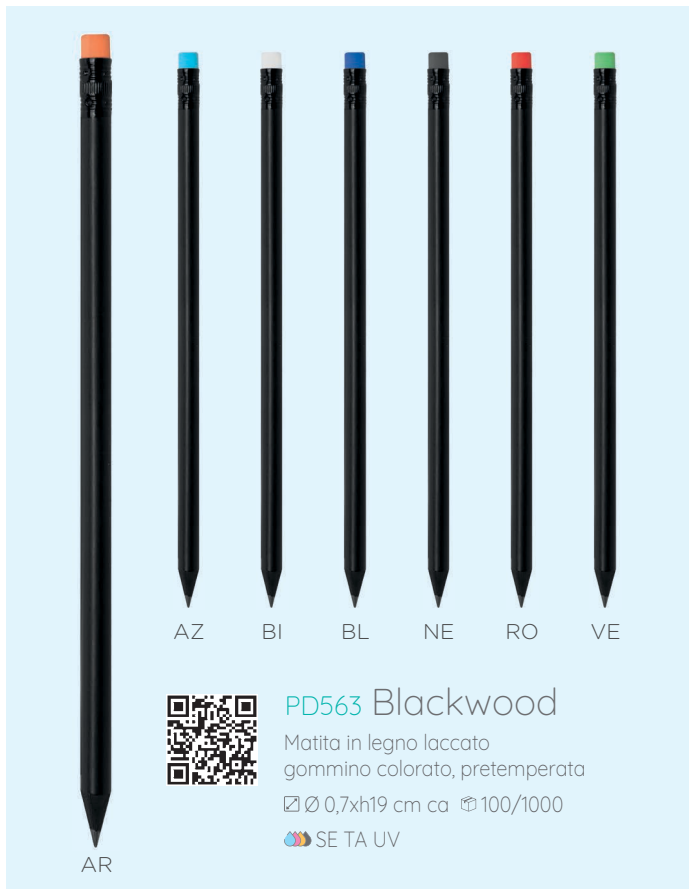

☑ pastello: Ø 0,75x9 cm ca
☑ astuccio: 4,5x9x0,8 cm ca 📦 25/500

SE TA UV

MATITE IN LEGNO

MATERIALE
NATURALE

Qualità e sostenibilità

PD561 Comic

Matita in legno naturale
finiture colorate
pretemperata

☐ Ø 0,7xh17,5 cm ca ☎ 100/1000

 SE TA UV

PD563 Blackwood

Matita in legno laccato
gommino colorato, pretemperata

☐ Ø 0,7xh19 cm ca ☎ 100/1000

 SE TA UV

PD564 Silverwood

Matita in legno laccato
finitura bicolore, pretemperata

☐ Ø 0,7xh17,5 cm ca ☎ 100/1000

AF

matita evidenziatore

PD567 Marker

Matita evidenziatore pretemperata, legno naturale

☐ Ø 1xh18 cm ca ☎ 100/600

SE TA UV

BI

BL