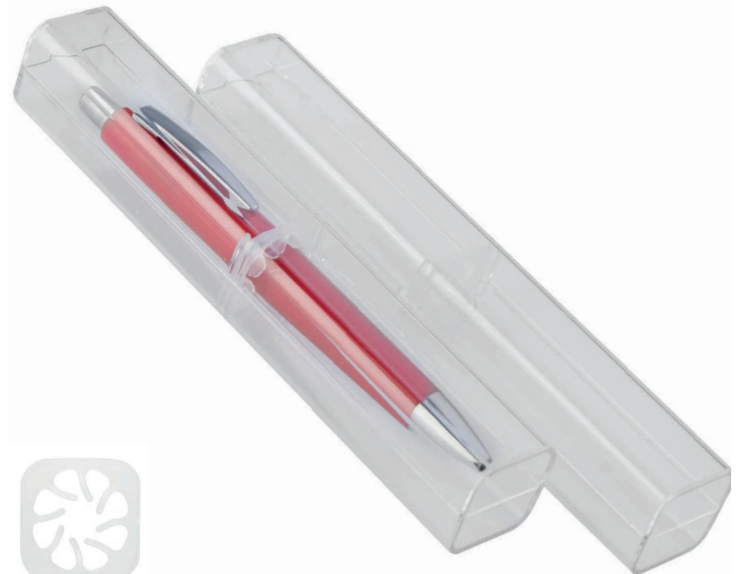

☐ Ø1,5xh14 cm ca ☑ 1/1

PD004 Ducati

Penna a sfera in metallo trasformabile in stilo corpo in lacca lucida, minuterie cromate, refill nero pennino in acciaio e punta iridio, astuccio

☐ Ø1,3xh12 cm ca ☑ 1/1

PD005 Smart Set

Stilo in ottone e portapenne, finitura in lacca lucida, cappuccio a pressione in ottone cromato refill nero, pennino in acciaio e punta iridio, astuccio, shopper inclusa

☐ Ø1,3xh13 cm ca ☎ 1/1

Penna a sfera in alluminio
meccanismo a scatto
refill jumbo nero

∅ 1,05xh14 cm ca. 50/500

SE IN TA UV

AR

ZD253 Velvet

Astuccio floccato effetto velluto
tasca portapenne da 1 posto

3xh16 cm ca. 100/5000

SE

BL

alloggio universale

ZD251 Square

Astuccio in plastica trasparente
alloggio portapenne universale 1 posto

15,5xh2x2,5 cm ca. 50/500

SE TA UV

SPECIAL LASER

IL TUO LOGO A COLORI