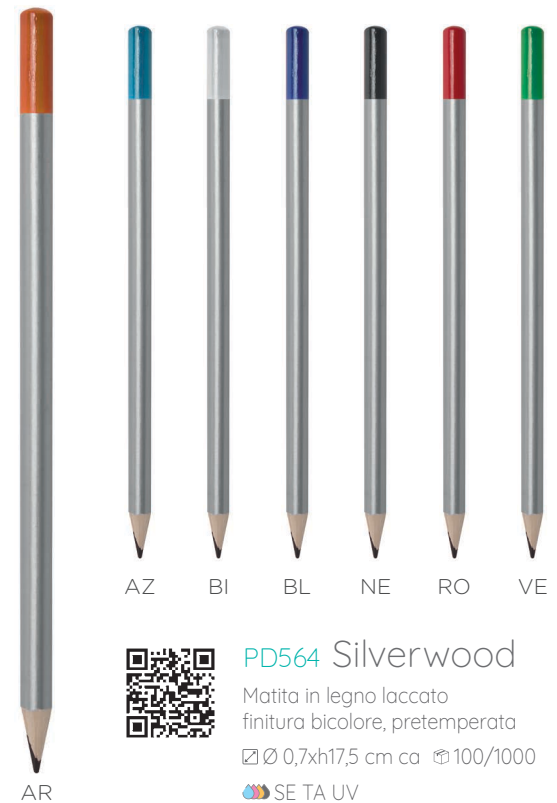

 SE TA UV

PD563 Blackwood

Matita in legno laccato
gommino colorato, pretemperata

☐ Ø 0,7xh19 cm ca ☎ 100/1000

 SE TA UV

PD564 Silverwood

Matita in legno laccato
finitura bicolore, pretemperata

☐ Ø 0,7xh17,5 cm ca ☎ 100/1000

 SE TA UV

BF

GF

VF

PD566 Fluwood

Matita in legno laccato con gommino colori fluorescenti, pretemperata

☐ Ø 0,7xh19 cm ca ☎ 100/1000

SE TA UV

AF

matita evidenziatore

PD567 Marker

Matita evidenziatore pretemperata, legno naturale

☐ Ø 1xh18 cm ca ☎ 100/600

SE TA UV

BI

BL