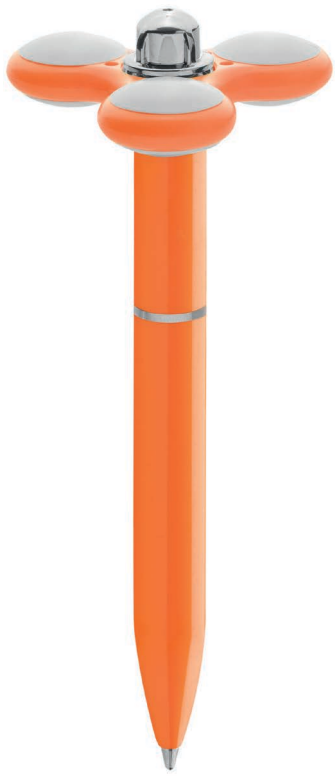

AR

PD135 Spinner

Penna a sfera in plastica, refill nero, meccanismo a rotazione, spinner

☑ Ø 1,34xh14 cm ca ☎ 50/500

SE TA UV

PD350 Nuance

Penna a sfera in plastica meccanismo a scatto, refill nero fusto in colore sfumato

☑ Ø 1,05xh15 cm ca ☎ 50/1000

SE TA UV

PD152 Ufo

Stiloforo orientabile in plastica base adesiva Ø 3 cm ca, refill nero penna con spirale e fusto bianco

☑ penna: Ø 1,3xh13,5 cm ca ☎ 50/400

SE TA UV