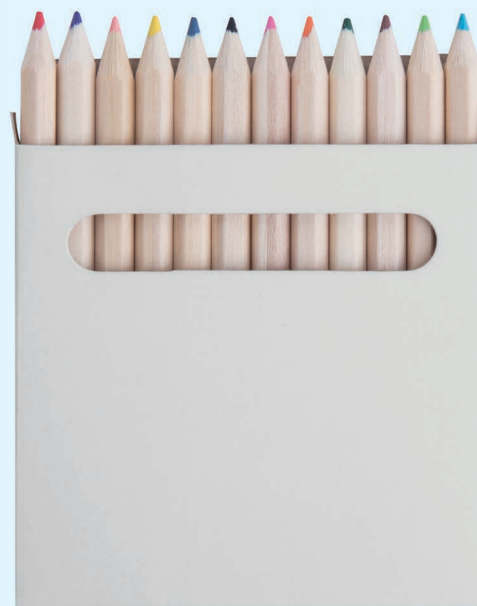

PD536 Pablo

Set 12 mini pastelli in legno e carta, pretemperati
custodia in cartoncino bianco, 12 disegni da colorare, carta 80 g

☑ pastello: Ø 0,75x9 cm ca
☑ astuccio: 9x9x1 cm ca 📦 25/200

SE TA UV