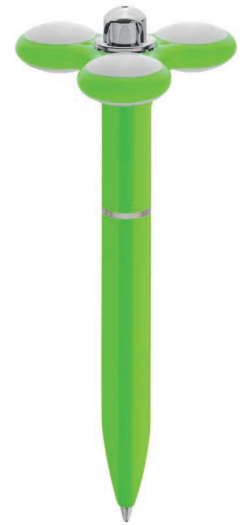

BL

AR BI GI NE RO RY SI VE VL

PD348 Mipita
 Penna a sfera in plastica, meccanismo a scatto, refill jumbo nero
 ☑ Ø 1,1xh14,5 cm ca ☎ 50/1000
 🌈 SE TA UV

AR

GI

RO

RY

VL